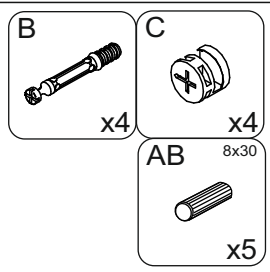

HARRY

AB 8x30 x54	WC x2	YA 7x70 x34	Z x76	SB x1	B x24	C x24	HC M6x35 x3	IC x4
N 4x16 x22	NC 4x30 x18	I x1	IA x2	IB x2	NE 3,5x16 x2	Y 7x50 x18	HB x3	

- | | |
|---|-------------------------------------|
| (D) Montageanleitung | (GB) Assembly instructions |
| (FR) Notice de montage | (IT) Istruzioni di montaggio |
| (NL) Handleiding voor de montage | (PL) Instrukcja montażu |
| (CZ) Montážní návod | (SK) Návod na montáž |
| (HU) Szerelési útmutató | (RO) Instrucțiuni de montaj |
| (TR) Montaj talimatı | (RU) ИНСТРУКЦИЯ ПО МОНТАЖУ |

3 - 3,5

1

2

14

15

HARRY

AB 8x30 x28	YA 7x70 x26	SB x1	Z x26	X x40	ZC x2	HC M6x35 x2	
H 6,3x13 x16	N 3,5x16 x16	ZB x8	RA H=2 x8	P x2	PA x6	HB x3	HH M6x40 x1

- | | |
|---|-------------------------------------|
| (D) Montageanleitung | (GB) Assembly instructions |
| (FR) Notice de montage | (IT) Istruzioni di montaggio |
| (NL) Handleiding voor de montage | (PL) Instrukcja montażu |
| (CZ) Montážní návod | (SK) Návod na montáž |
| (HU) Szerelési útmutató | (RO) Instrucțiuni de montaj |
| (TR) Montaj talimatı | (RU) ИНСТРУКЦИЯ ПО МОНТАЖУ |