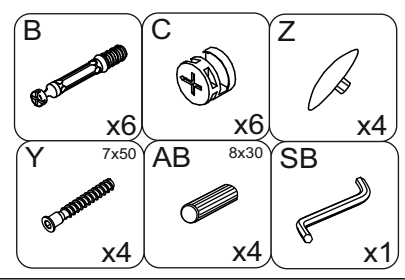

HARRY

AB 8x30 x54	WC x2	YA 7x70 x34	Z x76	SB x1	B x24	C x24	HC M6x35 x3	IC x4
N 4x16 x22	NC 4x30 x18	I x1	IA x2	IB x2	NE 3,5x16 x2	Y 7x50 x18	HB x3	

- | | |
|---|-------------------------------------|
| (D) Montageanleitung | (GB) Assembly instructions |
| (FR) Notice de montage | (IT) Istruzioni di montaggio |
| (NL) Handleiding voor de montage | (PL) Instrukcja montażu |
| (CZ) Montážní návod | (SK) Návod na montáž |
| (HU) Szerelési útmutató | (RO) Instrucțiuni de montaj |
| (TR) Montaj talimatı | (RU) ИНСТРУКЦИЯ ПО МОНТАЖУ |

3 - 3,5

1

2

14

15

HARRY

AB 8x30 x28	YA 7x70 x26	SB x1	Z x26	X x40	ZC x2	HC M6x35 x2	
H 6,3x13 x16	N 3,5x16 x16	ZB x8	RA H=2 x8	P x2	PA x6	HB x3	HH M6x40 x1

- | | |
|---|-------------------------------------|
| (D) Montageanleitung | (GB) Assembly instructions |
| (FR) Notice de montage | (IT) Istruzioni di montaggio |
| (NL) Handleiding voor de montage | (PL) Instrukcja montażu |
| (CZ) Montážní návod | (SK) Návod na montáž |
| (HU) Szerelési útmutató | (RO) Instrucțiuni de montaj |
| (TR) Montaj talimatı | (RU) ИНСТРУКЦИЯ ПО МОНТАЖУ |