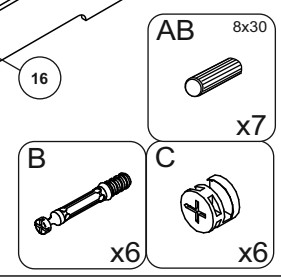

HARRY

AB 8x30 x54	WC x2	YA 7x70 x34	Z x76	SB x1	B x24	C x24	HC M6x35 x3	IC x4
N 4x16 x22	NC 4x30 x18	I x1	IA x2	IB x2	NE 3,5x16 x2	Y 7x50 x18	HB x3	

- | | |
|---|-------------------------------------|
| (D) Montageanleitung | (GB) Assembly instructions |
| (FR) Notice de montage | (IT) Istruzioni di montaggio |
| (NL) Handleiding voor de montage | (PL) Instrukcja montażu |
| (CZ) Montážní návod | (SK) Návod na montáž |
| (HU) Szerelési útmutató | (RO) Instrucțiuni de montaj |
| (TR) Montaj talimatı | (RU) ИНСТРУКЦИЯ ПО МОНТАЖУ |

3 - 3,5

1

2

14

15

HARRY

AB 8x30 x28	YA 7x70 x26	SB x1	Z x26	X x40	ZC x2	HC M6x35 x2	
H 6,3x13 x16	N 3,5x16 x16	ZB x8	RA H=2 x8	P x2	PA x6	HB x3	HH M6x40 x1

- | | |
|---|-------------------------------------|
| (D) Montageanleitung | (GB) Assembly instructions |
| (FR) Notice de montage | (IT) Istruzioni di montaggio |
| (NL) Handleiding voor de montage | (PL) Instrukcja montażu |
| (CZ) Montážní návod | (SK) Návod na montáž |
| (HU) Szerelési útmutató | (RO) Instrucțiuni de montaj |
| (TR) Montaj talimatı | (RU) ИНСТРУКЦИЯ ПО МОНТАЖУ |